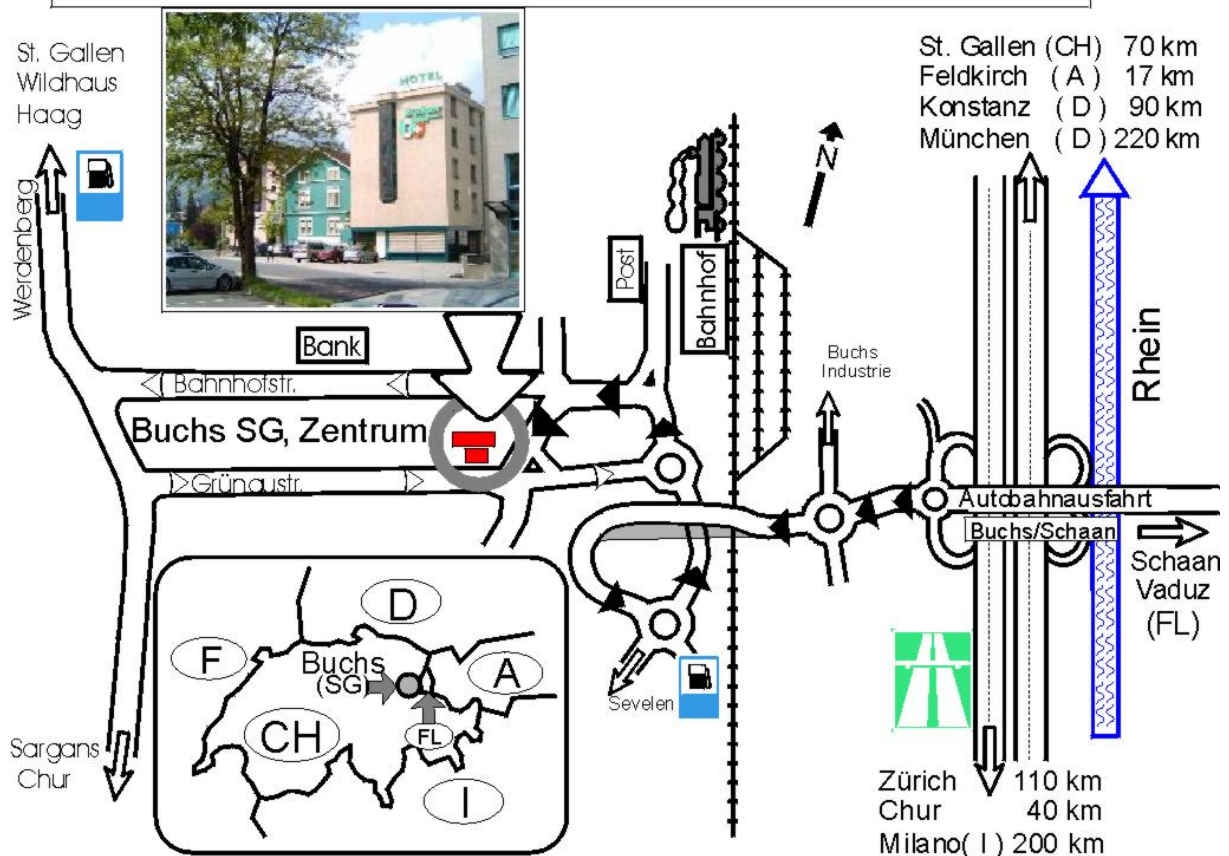

Hotel Buchserhof CH-9470 Buchs SG Tel. +41 (0) 81 755 70 70

Anfahrt

Von der Autobahn N13 kommend

1. Rheintalautobahn N13, Autobahnausfahrt Buchs - Schaan FL
2. Nach 400m bei Kreisverkehr gerade aus über die Brücke
3. Nach 400m bei Kreisverkehr links Richtung Bahnhof/Post/Zentrum
4. Nach 150m bei Kreisverkehr gerade aus Richtung Bahnhof/Post/Zentrum
5. Nach 50m links in Bahnhofstrasse einbiegen
6. Nach 50m links abbiegen, (brauner Wegweiser Buchserhof)
7. Nach 50m liegt das Hotel Buchserhof auf der rechten Seite

Von der Staatsstrasse her kommend

1. Einbiegen in die Grünastrasse (bei EW Buchs)
2. Nach 500m bei Kreisverkehr links Richtung Bahnhof/Post/Zentrum
3. Nach 50m links in Bahnhofstrasse einbiegen
4. Nach 50m links abbiegen, (brauner Wegweiser Buchserhof)
5. Nach 50m liegt das Hotel Buchserhof auf der rechten Seite